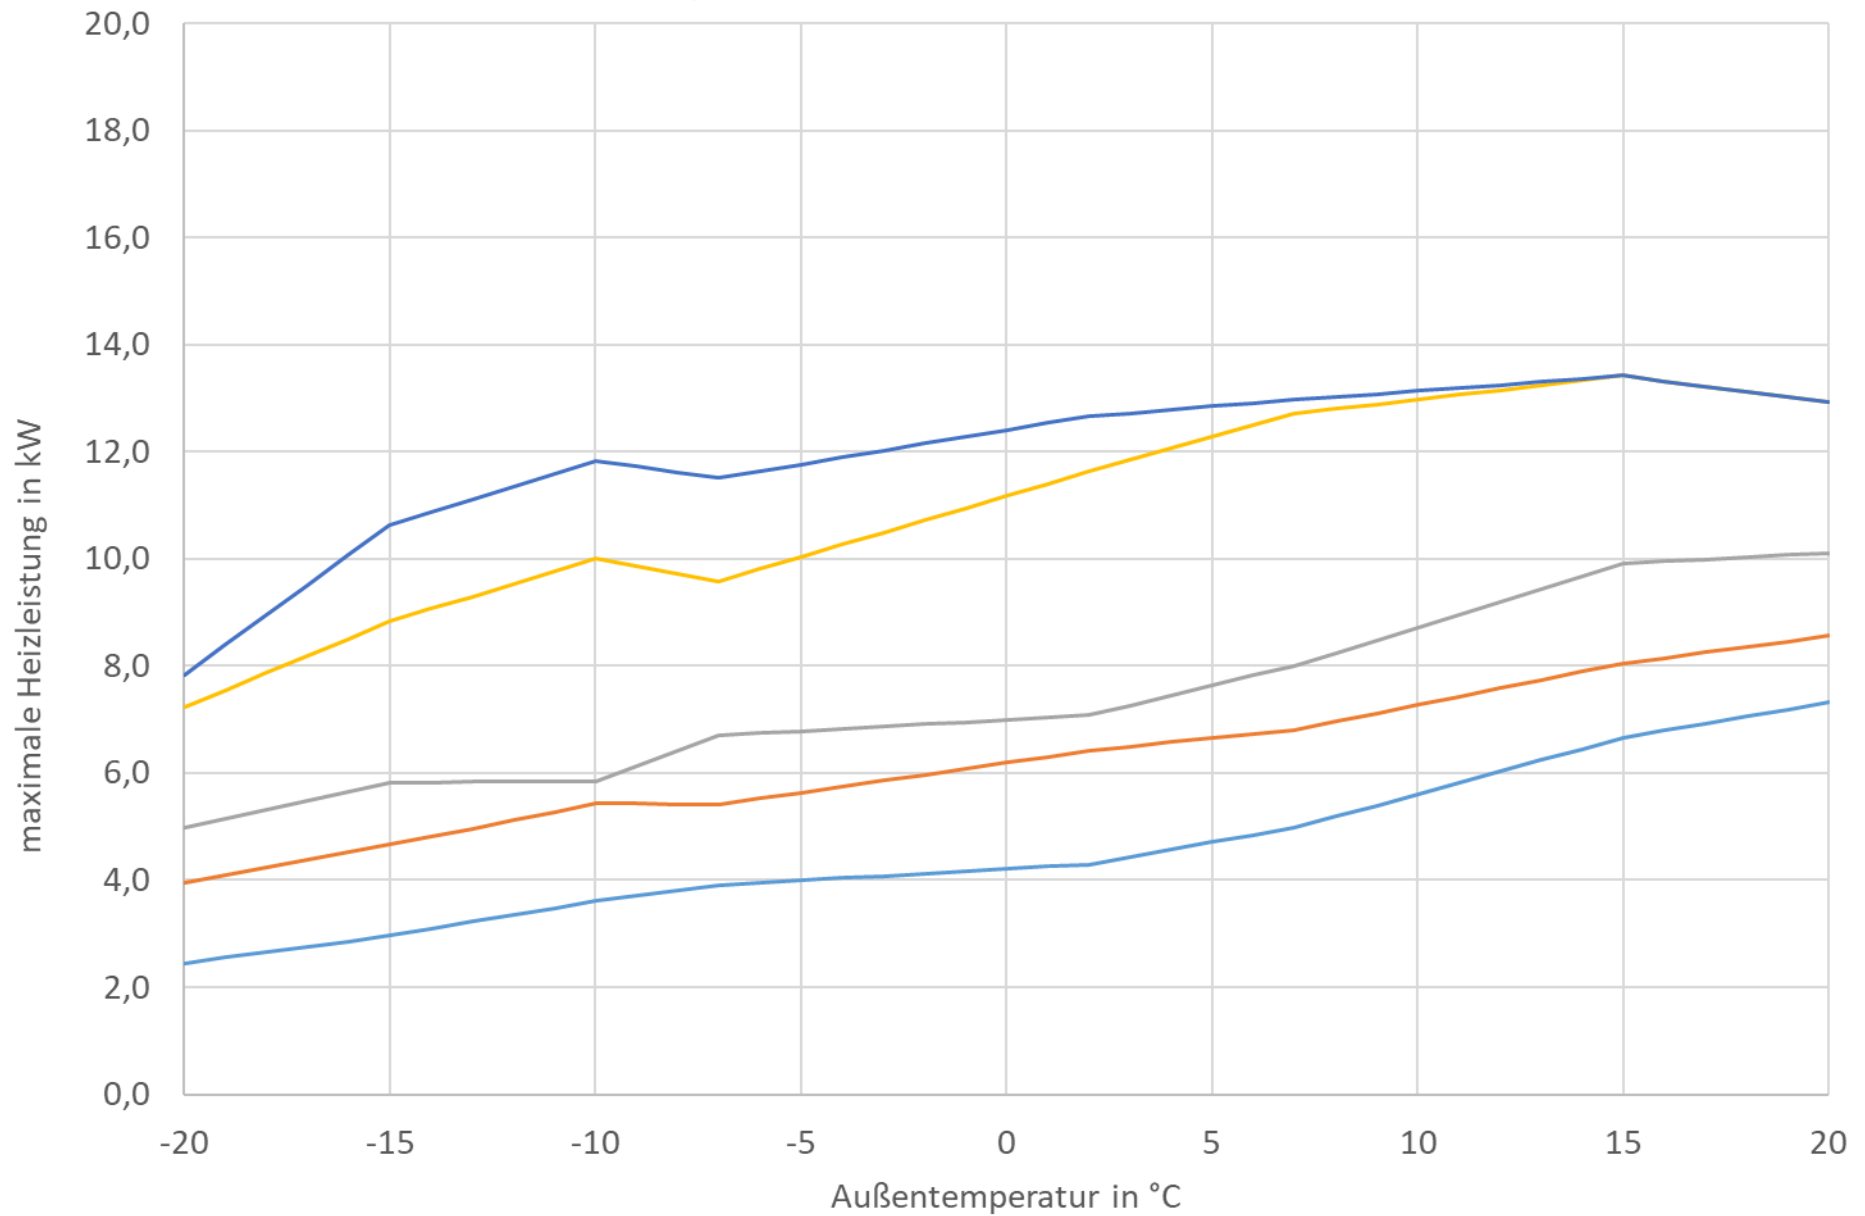

Max. Heizleistung CS5800/6800i AW ORM-S / ORE-S (W35)

AW 4 OR-S AW 5 OR-S AW 7 OR-S AW 10 OR-T AW 12 OR-T