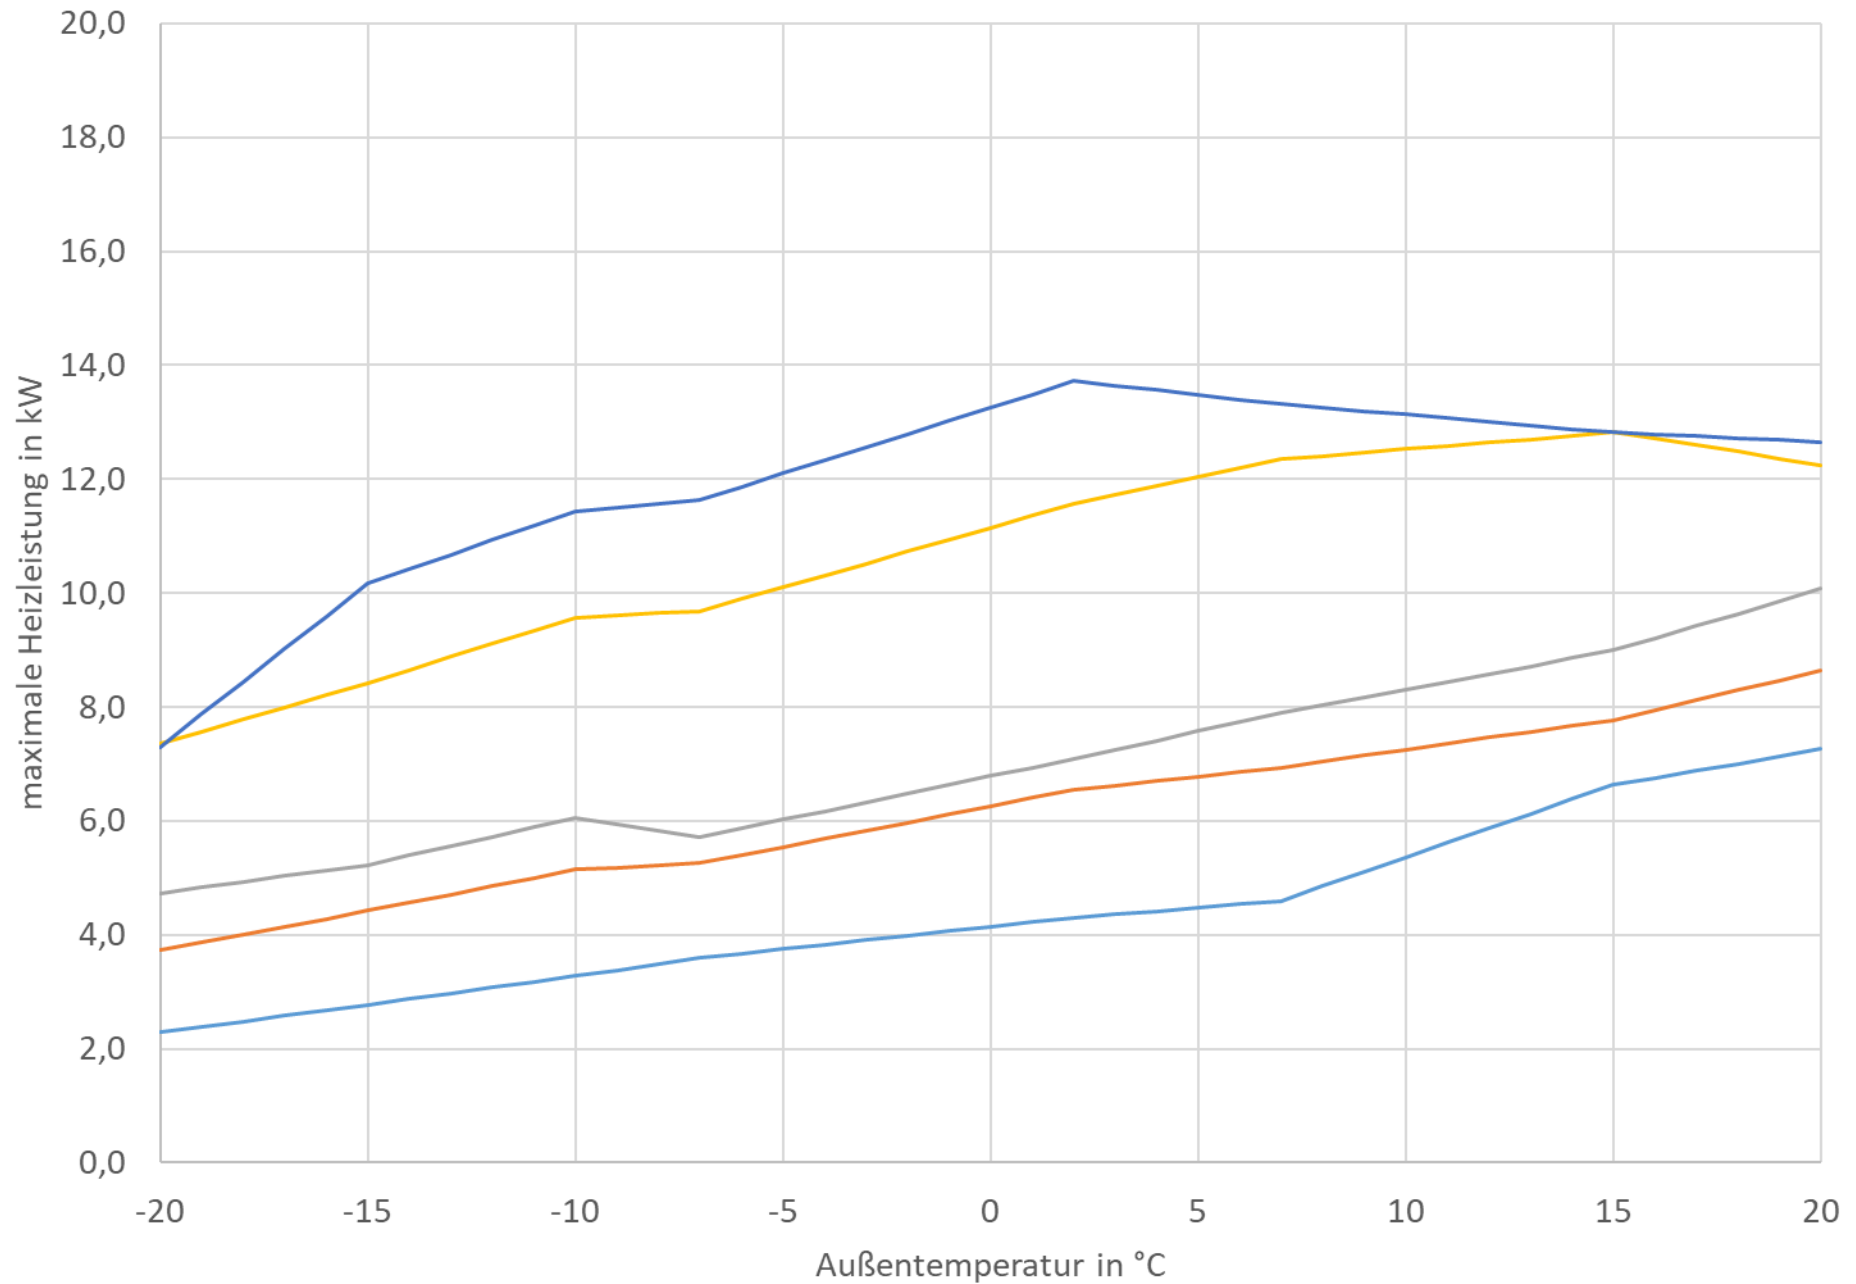

Max. Heizleistung CS5800/6800i AW ORM-S / ORE-S (W45)

— AW 4 OR-S — AW 5 OR-S — AW 7 OR-S — AW 10 OR-T — AW 12 OR-T