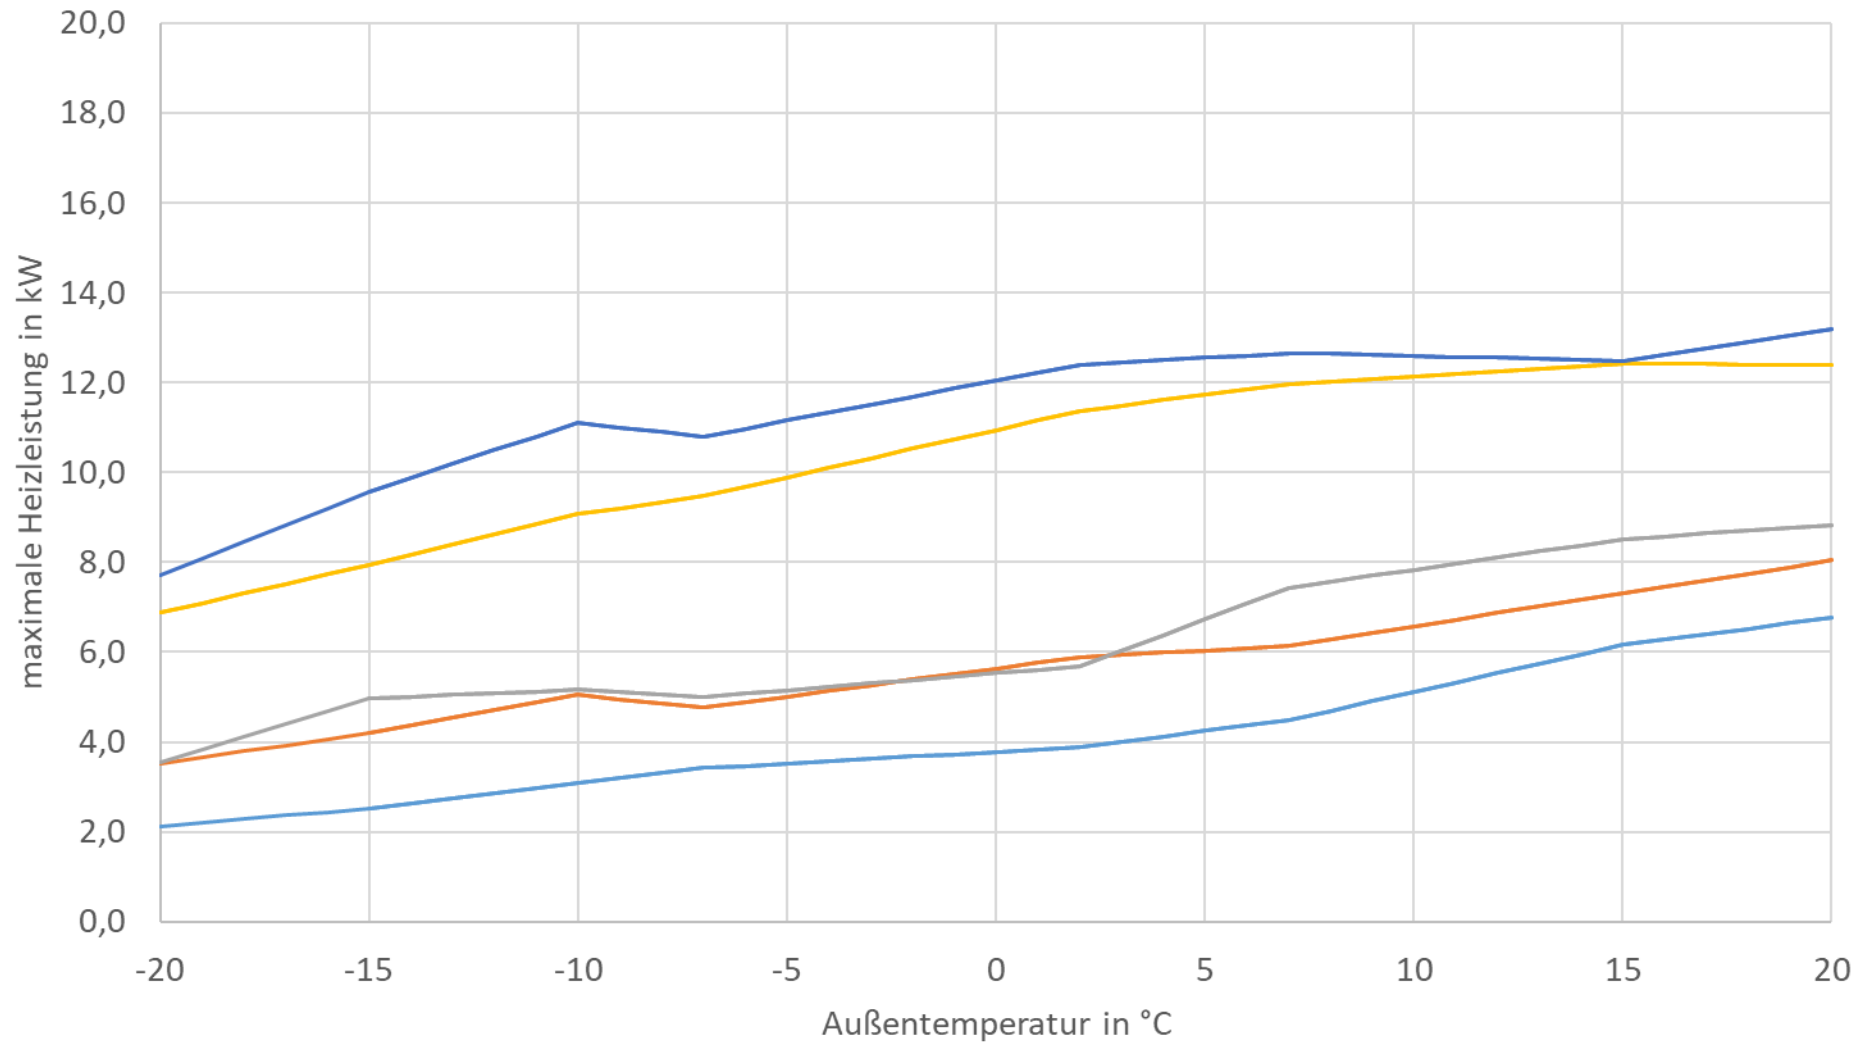

Max. Heizleistung CS5800/6800i AW ORM-S / ORE-S (W55)

AW 4 OR-S

AW 5 OR-S

AW 7 OR-S

AW 10 OR-T

AW 12 OR-T